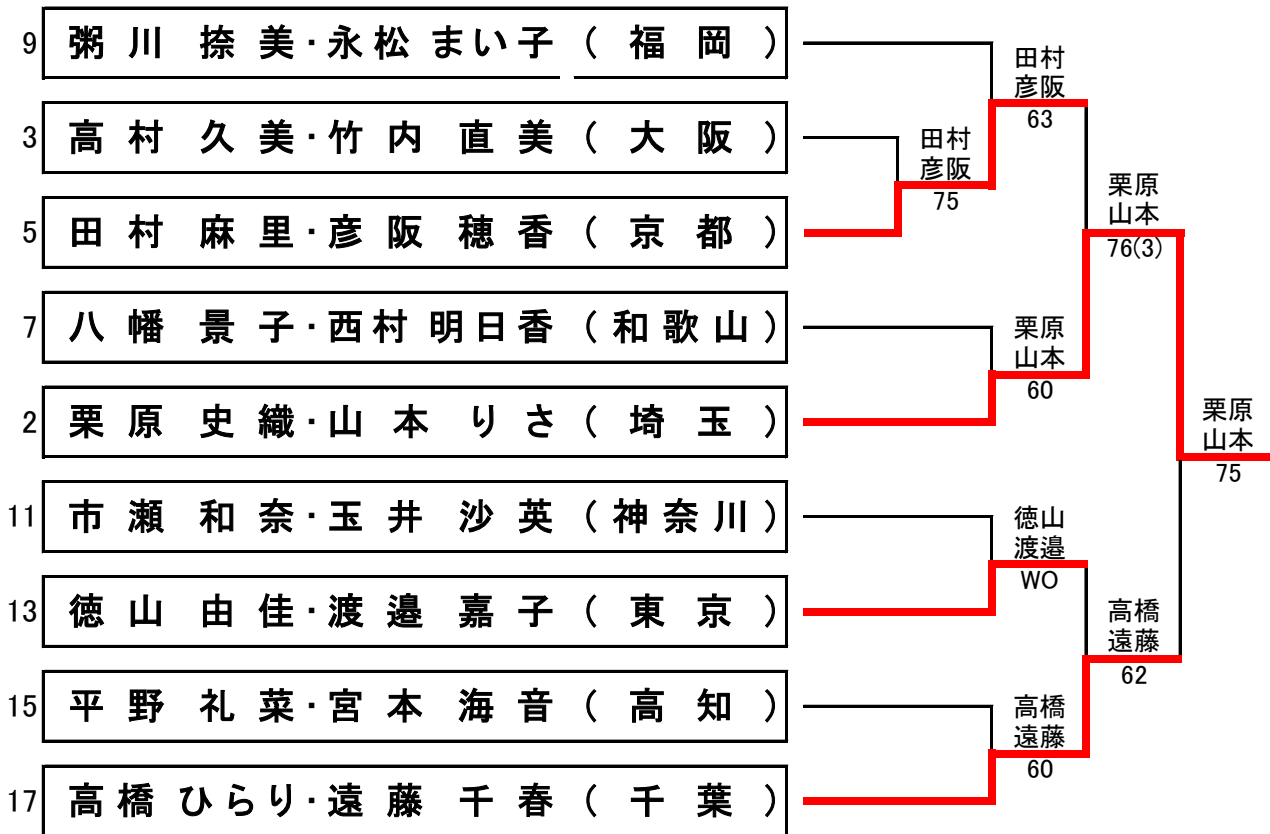

《男子シングルス》 コンソレーション

第35回全国スポーツ祭典沖縄テニス大会
那覇市 奥武山公園庭球場

ドロー
3日(日)

1R QF SF F

《女子シングルス》 コンソレーション

第35回全国スポーツ祭典沖縄テニス大会
那覇市 奥武山公園庭球場

ドロー
3日(日)

1R QF SF F

《壮年男子シングルス》 コンソレーション

第35回全国スポーツ祭典沖縄テニス大会
那覇市 奥武山公園庭球場

ドロー
3日(日)

1R QF SF F

《 男子ダブルス 》 コンソレーション

第35回全国スポーツ祭典沖縄テニス大会
那覇市 奥武山公園庭球場

ドロー
3日(日)

1R QF SF F

《 女子ダブルス 》 コンソレーション

第35回全国スポーツ祭典沖縄テニス大会
那覇市 奥武山公園庭球場

ドロー
3日(日)

1R QF SF F

《 ミックスダブルス 》 コンソレーション

第35回全国スポーツ祭典沖縄テニス大会
那覇市 奥武山公園庭球場

ドロー
3日(日)

1R QF SF F