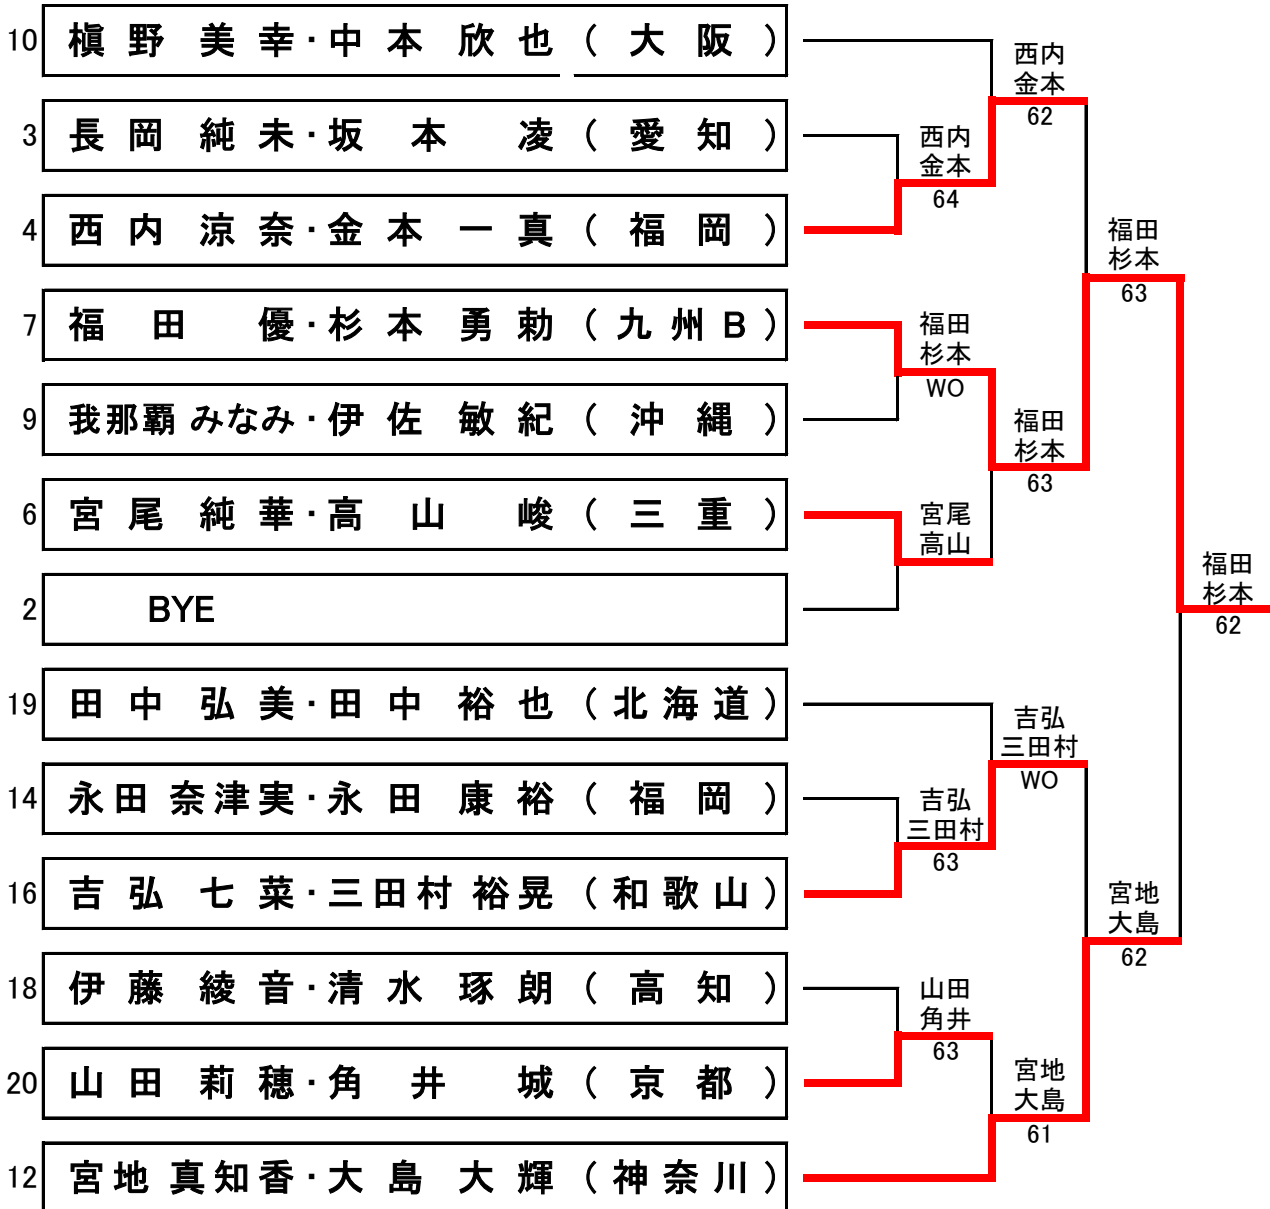

《 女子ダブルス 》 コンソレーション

第35回全国スポーツ祭典沖縄テニス大会
那覇市 奥武山公園庭球場

ドロー
3日(日)

1R QF SF F

《 ミックスダブルス 》 コンソレーション

第35回全国スポーツ祭典沖縄テニス大会
那覇市 奥武山公園庭球場

ドロー
3日(日)

1R QF SF F

《 壮年女子ダブルス 》 コンソレーション

第35回全国スポーツ祭典沖縄テニス大会
那覇市 奥武山公園庭球場

ドロー
3日(日)

1R QF SF F