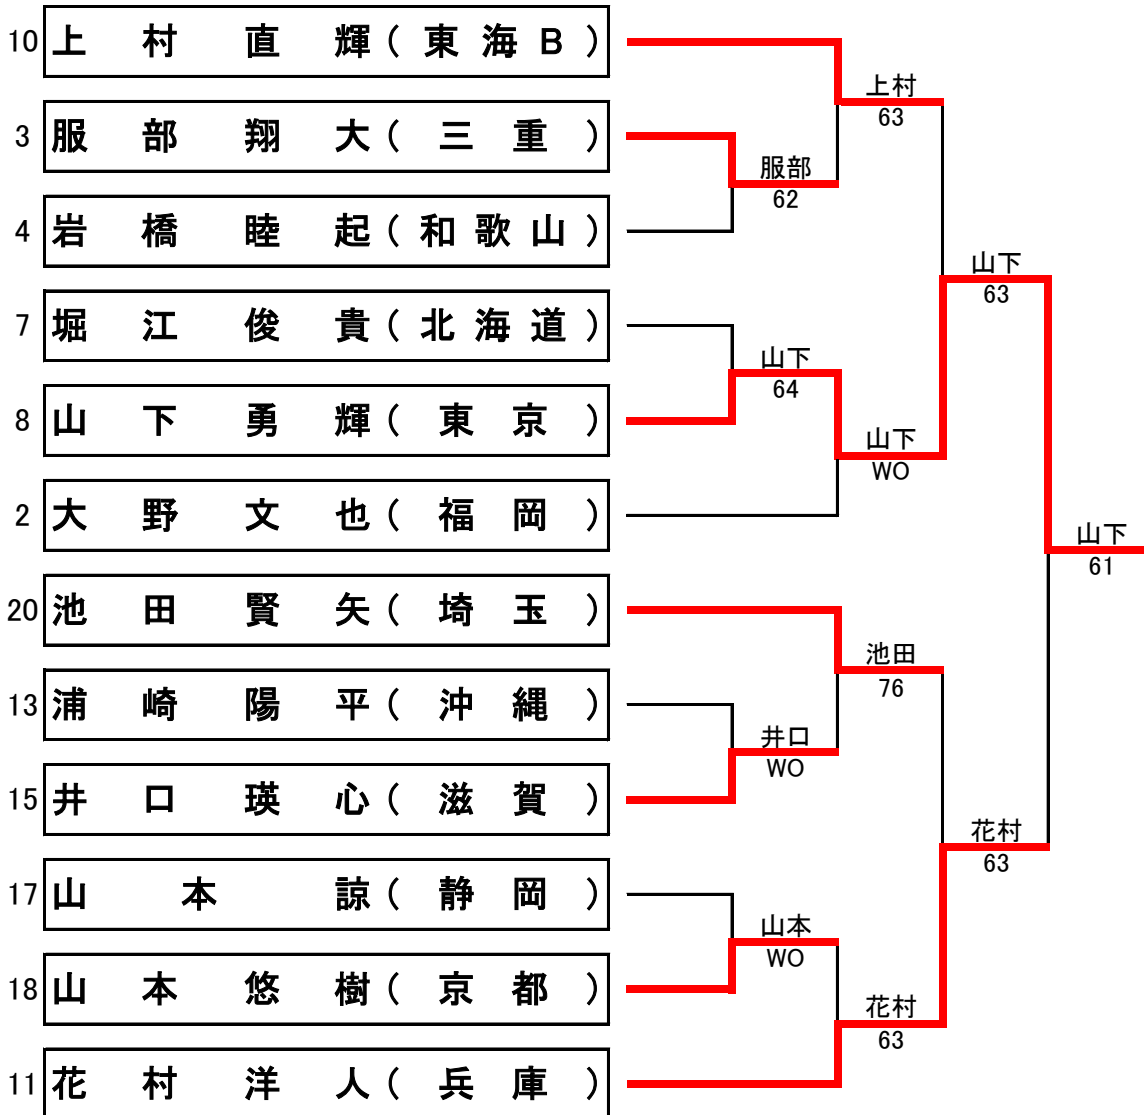

《男子シングルス》 コンソレーション

第35回全国スポーツ祭典沖縄テニス大会
那覇市 奥武山公園庭球場

ドロー
3日(日)

1R QF SF F

《女子シングルス》 コンソレーション

第35回全国スポーツ祭典沖縄テニス大会
那覇市 奥武山公園庭球場

ドロー
3日(日)

1R QF SF F

《壮年男子シングルス》 コンソレーション

第35回全国スポーツ祭典沖縄テニス大会
那覇市 奥武山公園庭球場

ドロー
3日(日)

1R QF SF F

《 男子ダブルス 》 コンソレーション

第35回全国スポーツ祭典沖縄テニス大会
那覇市 奥武山公園庭球場

ドロー
3日(日)

1R QF SF F

《 女子ダブルス 》 コンソレーション

第35回全国スポーツ祭典沖縄テニス大会
那覇市 奥武山公園庭球場

ドロー
3日(日)

1R QF SF F

《 ミックスダブルス 》 コンソレーション

第35回全国スポーツ祭典沖縄テニス大会
那覇市 奥武山公園庭球場

ドロー
3日(日)

1R QF SF F

《 壮年女子ダブルス 》 コンソレーション

第35回全国スポーツ祭典沖縄テニス大会
那覇市 奥武山公園庭球場

ドロー
3日(日)

1R QF SF F