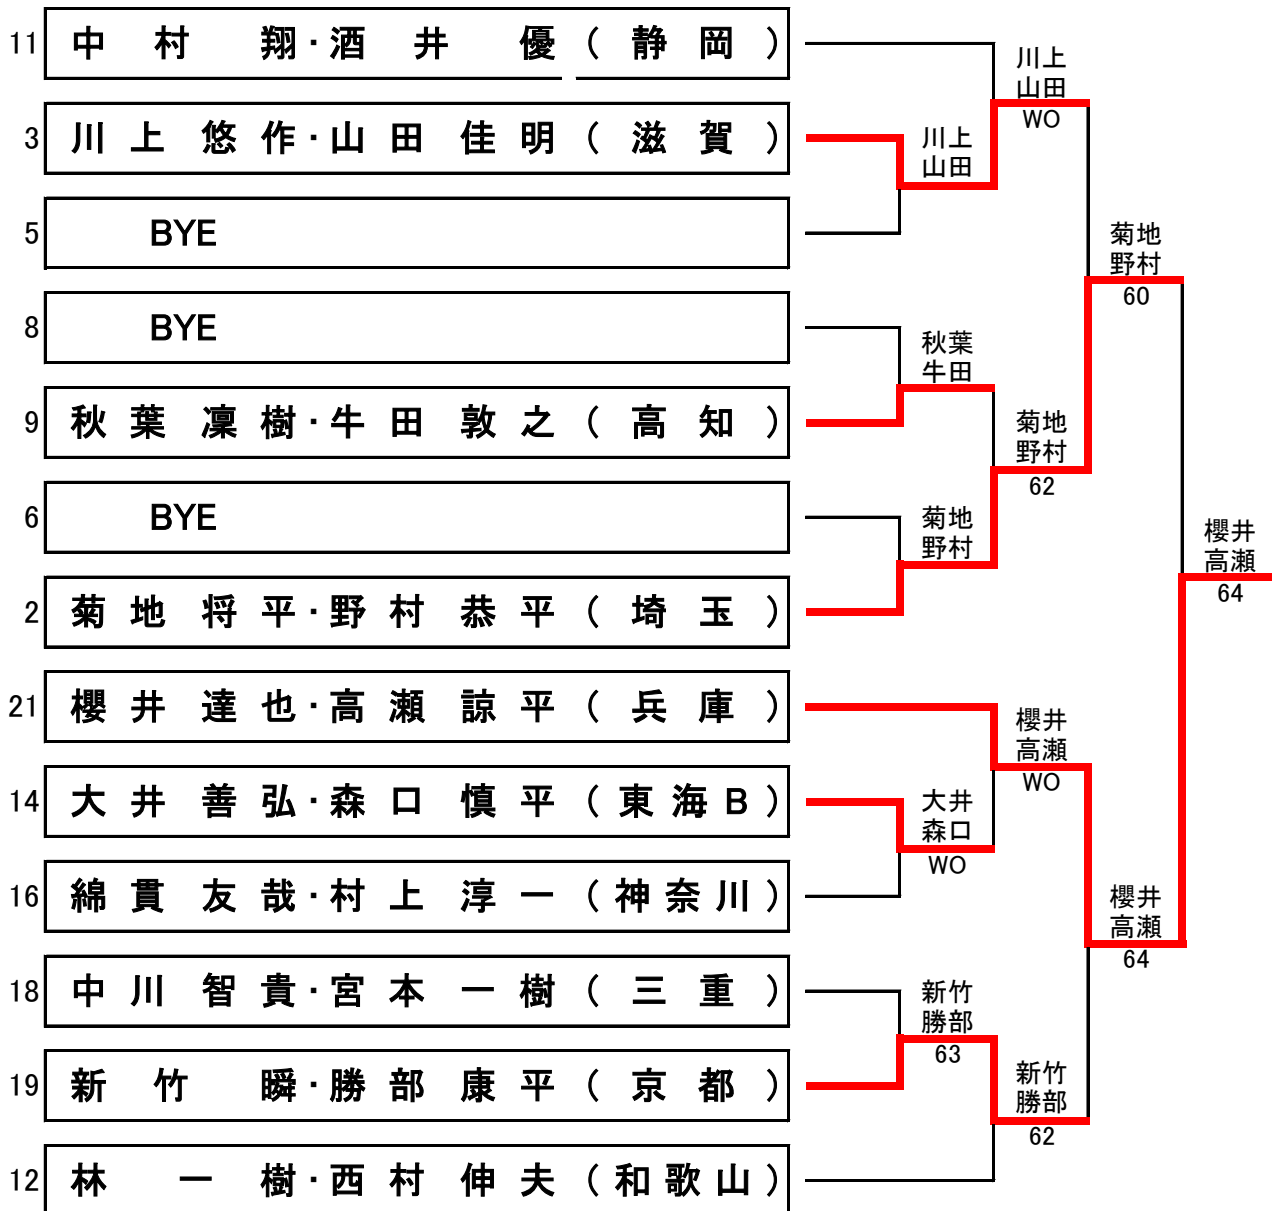

《男子シングルス》 コンソレーション

第35回全国スポーツ祭典沖縄テニス大会
那覇市 奥武山公園庭球場

ドロー
3日(日)

1R QF SF F

《女子シングルス》 コンソレーション

第35回全国スポーツ祭典沖縄テニス大会
那覇市 奥武山公園庭球場

ドロー
3日(日)

1R QF SF F

《壮年男子シングルス》 コンソレーション

第35回全国スポーツ祭典沖縄テニス大会
那覇市 奥武山公園庭球場

ドロー
3日(日)

1R QF SF F

《 男子ダブルス 》 コンソレーション

第35回全国スポーツ祭典沖縄テニス大会
那覇市 奥武山公園庭球場

ドロー
3日(日)

1R QF SF F

《 女子ダブルス 》 コンソレーション

第35回全国スポーツ祭典沖縄テニス大会
那覇市 奥武山公園庭球場

ドロー
3日(日)

1R QF SF F

《 ミックスダブルス 》 コンソレーション

第35回全国スポーツ祭典沖縄テニス大会
那覇市 奥武山公園庭球場

ドロー
3日(日)

1R QF SF F

《 壮年女子ダブルス 》 コンソレーション

第35回全国スポーツ祭典沖縄テニス大会
那覇市 奥武山公園庭球場

ドロー
3日(日)

1R QF SF F