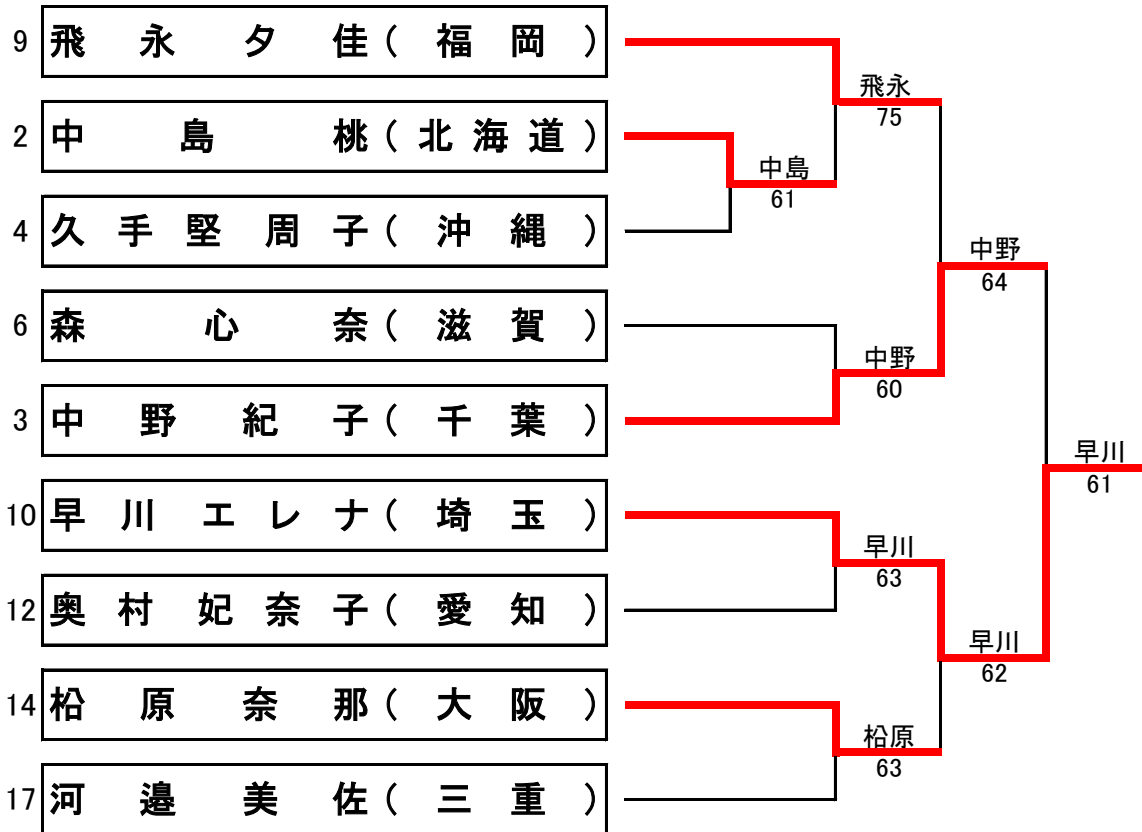

《男子シングルス》 コンソレーション

第35回全国スポーツ祭典沖縄テニス大会
那覇市 奥武山公園庭球場

ドロー
3日(日)

1R QF SF F

《女子シングルス》 コンソレーション

第35回全国スポーツ祭典沖縄テニス大会
那覇市 奥武山公園庭球場

ドロー
3日(日)

1R QF SF F

《壮年男子シングルス》 コンソレーション

第35回全国スポーツ祭典沖縄テニス大会
那覇市 奥武山公園庭球場

ドロー
3日(日)

1R QF SF F

《 男子ダブルス 》 コンソレーション

第35回全国スポーツ祭典沖縄テニス大会
那覇市 奥武山公園庭球場

ドロー
3日(日)

1R QF SF F

《 女子ダブルス 》 コンソレーション

第35回全国スポーツ祭典沖縄テニス大会
那覇市 奥武山公園庭球場

ドロー
3日(日)

1R QF SF F

《 ミックスダブルス 》 コンソレーション

第35回全国スポーツ祭典沖縄テニス大会
那覇市 奥武山公園庭球場

ドロー
3日(日)

1R QF SF F

《 壮年女子ダブルス 》 コンソレーション

第35回全国スポーツ祭典沖縄テニス大会
那覇市 奥武山公園庭球場

ドロー
3日(日)

1R QF SF F