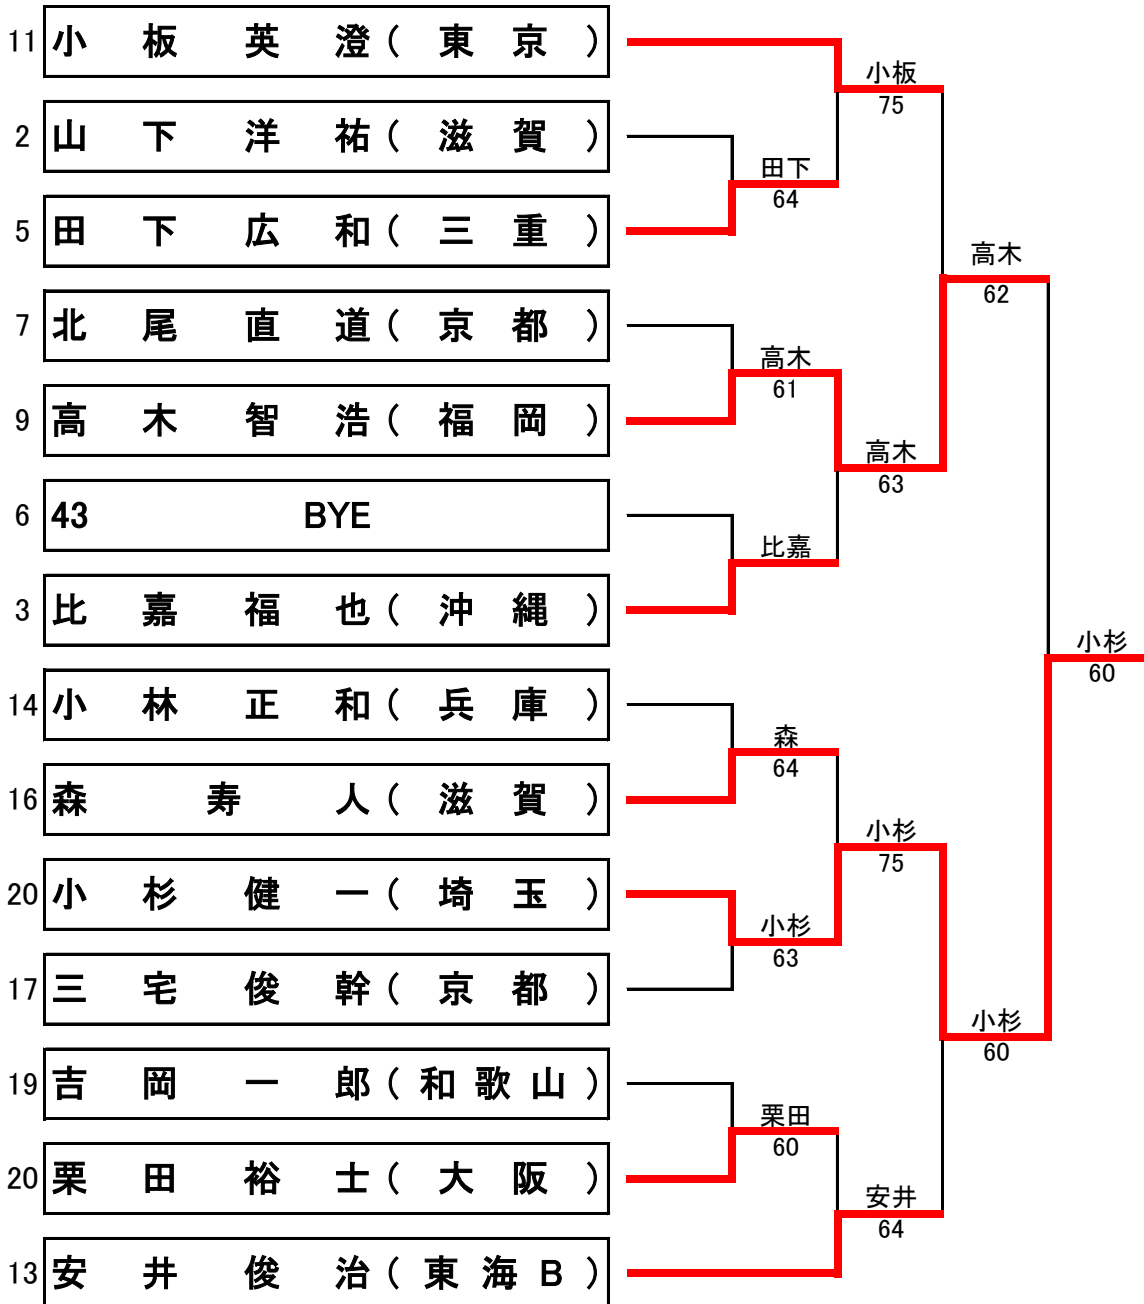

《男子シングルス》 コンソレーション

第35回全国スポーツ祭典沖縄テニス大会
那覇市 奥武山公園庭球場

ドロー
3日(日)

1R QF SF F

《女子シングルス》 コンソレーション

第35回全国スポーツ祭典沖縄テニス大会
那覇市 奥武山公園庭球場

ドロー
3日(日)

1R QF SF F

《壮年男子シングルス》 コンソレーション

第35回全国スポーツ祭典沖縄テニス大会
那覇市 奥武山公園庭球場

ドロー
3日(日)

1R QF SF F

《 男子ダブルス 》 コンソレーション

第35回全国スポーツ祭典沖縄テニス大会
那覇市 奥武山公園庭球場

ドロー
3日(日)

1R QF SF F

《 女子ダブルス 》 コンソレーション

第35回全国スポーツ祭典沖縄テニス大会
那覇市 奥武山公園庭球場

ドロー
3日(日)

1R QF SF F

《 ミックスダブルス 》 コンソレーション

第35回全国スポーツ祭典沖縄テニス大会
那覇市 奥武山公園庭球場

ドロー
3日(日)

1R QF SF F

《 壮年女子ダブルス 》 コンソレーション

第35回全国スポーツ祭典沖縄テニス大会
那覇市 奥武山公園庭球場

ドロー
3日(日)

1R QF SF F