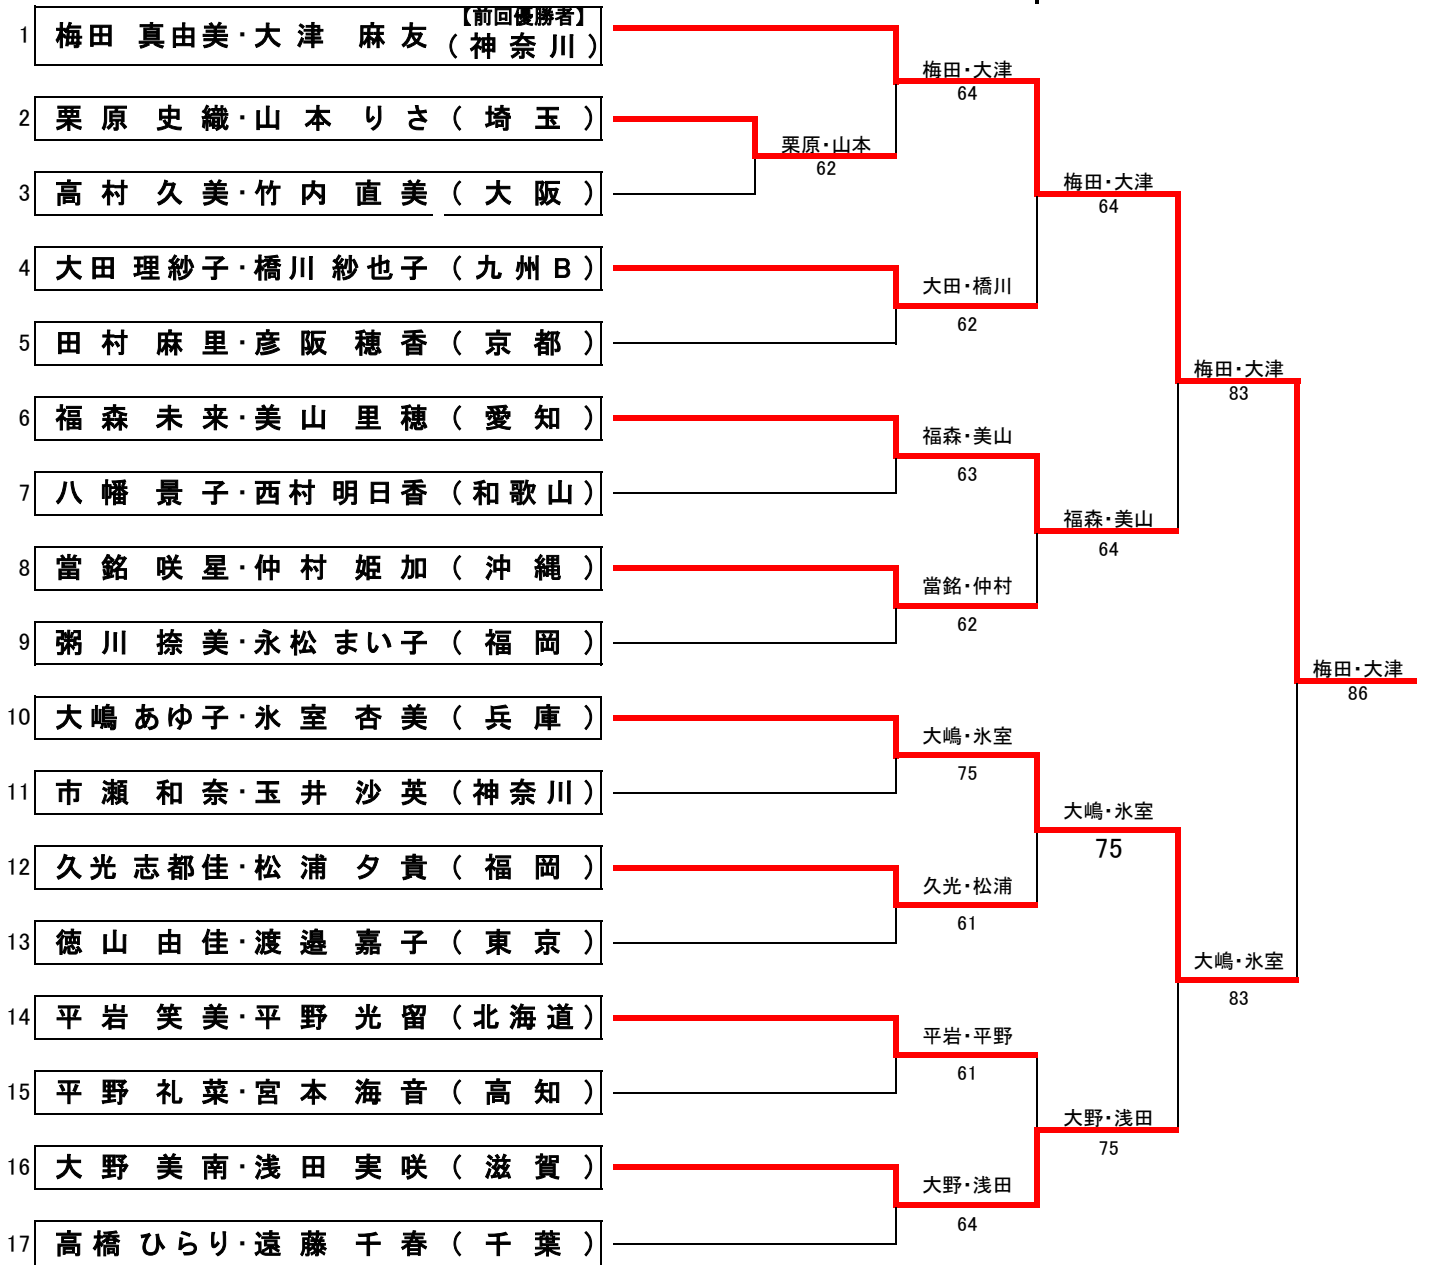

《男子シングルス》

第35回全国スポーツ祭典沖縄テニス大会
那覇市 奥武山公園庭球場

本戦 2日(土) 1R 2R QF SF F
 ード 3日(日)

《女子シングルス》

第35回全国スポーツ祭典沖縄テニス大会
那覇市 奥武山公園庭球場

本戦 2日(土) 1R 2R
 ード 3日(日) QF SF F

《壮年男子シングルス》

第35回全国スポーツ祭典沖縄テニス大会

那覇市 奥武山公園庭球場

本戦 2日(土) 1R 2R QF SF F
 一口 3日(日)

《 男子ダブルス 》

第35回全国スポーツ祭典沖縄テニス大会
那覇市 奥武山公園庭球場

本戦ドロー

1R 2日(土) QF SF F
2R

3日(日)

《女子ダブルス》

第35回全国スポーツ祭典沖縄テニス大会
那覇市 奥武山公園庭球場

本戦ドロー
2日(土) 1R QF SF F
3日(日)

《 ミックスダブルス 》

第35回全国スポーツ祭典沖縄テニス大会
那覇市 奥武山公園庭球場

《 壮年女子ダブルス 》

第35回全国スポーツ祭典沖縄テニス大会
那覇市 奥武山公園庭球場