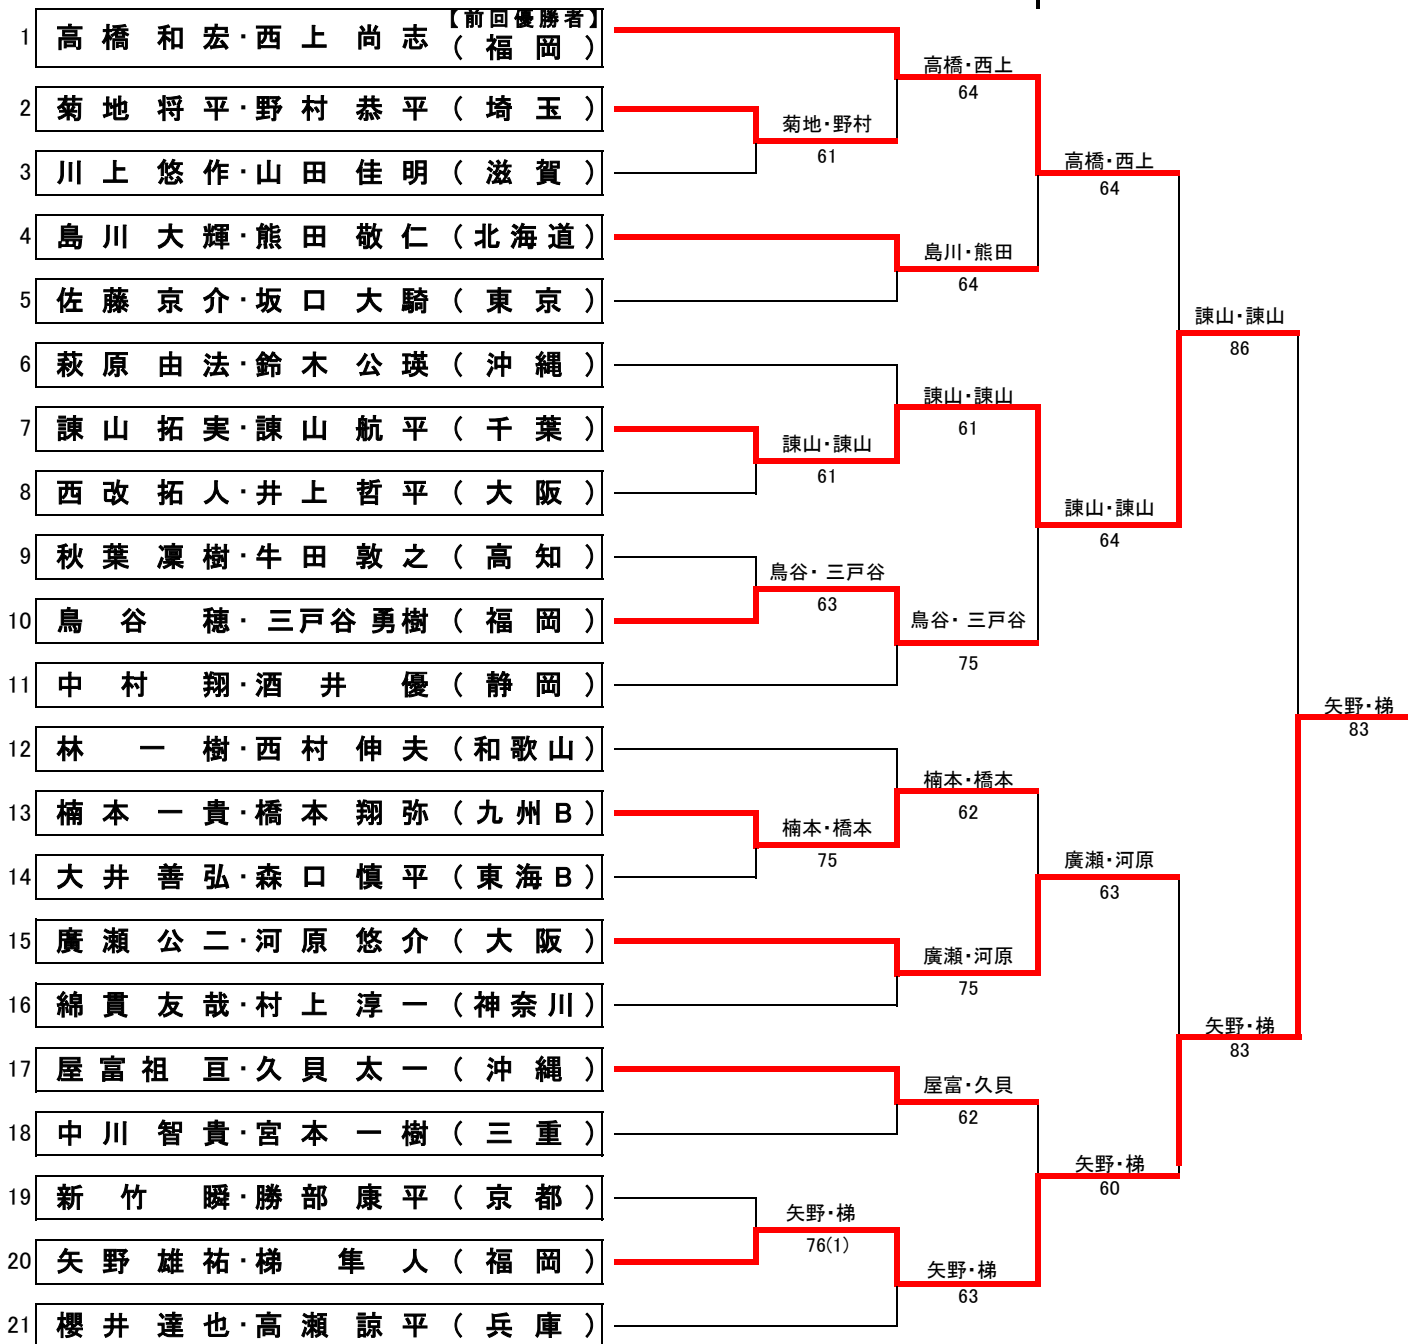

《男子シングルス》

第35回全国スポーツ祭典沖縄テニス大会
那覇市 奥武山公園庭球場

本戦 2日(土) 1R 2R QF SF F
 ード 3日(日)

《女子シングルス》

第35回全国スポーツ祭典沖縄テニス大会
那覇市 奥武山公園庭球場

本戦 2日(土) 1R 2R
 ード 3日(日) QF SF F

《壮年男子シングルス》

第35回全国スポーツ祭典沖縄テニス大会

那覇市 奥武山公園庭球場

本戦 2日(土) 1R 2R QF SF F
 一口 3日(日)

《 男子ダブルス 》

第35回全国スポーツ祭典沖縄テニス大会
那覇市 奥武山公園庭球場

本戦ドロー

1R 2日(土) QF SF F
2R

3日(日)

《女子ダブルス》

第35回全国スポーツ祭典沖縄テニス大会
那覇市 奥武山公園庭球場

本戦ドロー
2日(土) 1R QF SF F
3日(日)

《 ミックスダブルス 》

第35回全国スポーツ祭典沖縄テニス大会
那覇市 奥武山公園庭球場

《 壮年女子ダブルス 》

第35回全国スポーツ祭典沖縄テニス大会
那覇市 奥武山公園庭球場