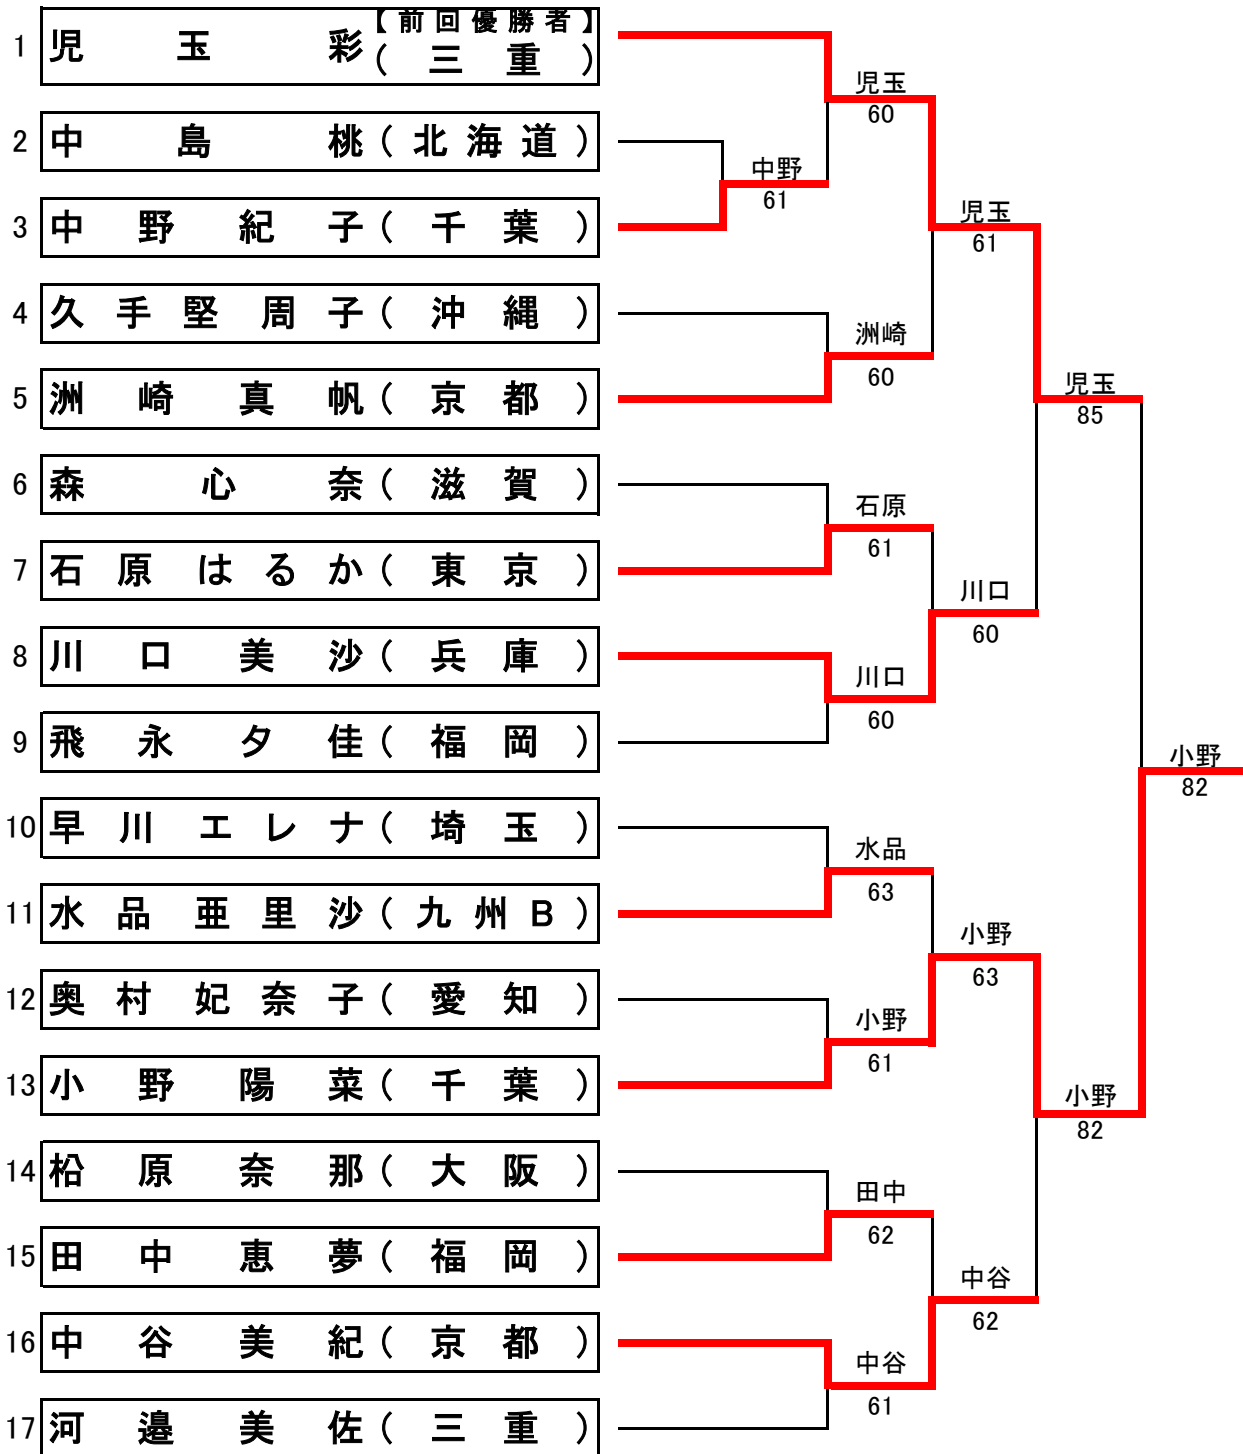

《男子シングルス》

第35回全国スポーツ祭典沖縄テニス大会
那覇市 奥武山公園庭球場

本戦 2日(土) 1R 2R QF SF F
 ード 3日(日)

《女子シングルス》

第35回全国スポーツ祭典沖縄テニス大会
那覇市 奥武山公園庭球場

本戦 2日(土) 1R 2R
 ード 3日(日) QF SF F

《壮年男子シングルス》

第35回全国スポーツ祭典沖縄テニス大会

那覇市 奥武山公園庭球場

本戦 2日(土) 1R 2R QF SF F
 一口 3日(日)

《 男子ダブルス 》

第35回全国スポーツ祭典沖縄テニス大会
那覇市 奥武山公園庭球場

本戦ドロー

1R 2日(土) QF SF F
2R

3日(日)

《女子ダブルス》

第35回全国スポーツ祭典沖縄テニス大会
那覇市 奥武山公園庭球場

本戦ドロー
2日(土) 1R QF SF F
3日(日)

《 ミックスダブルス 》

第35回全国スポーツ祭典沖縄テニス大会
那覇市 奥武山公園庭球場

《 壮年女子ダブルス 》

第35回全国スポーツ祭典沖縄テニス大会
那覇市 奥武山公園庭球場