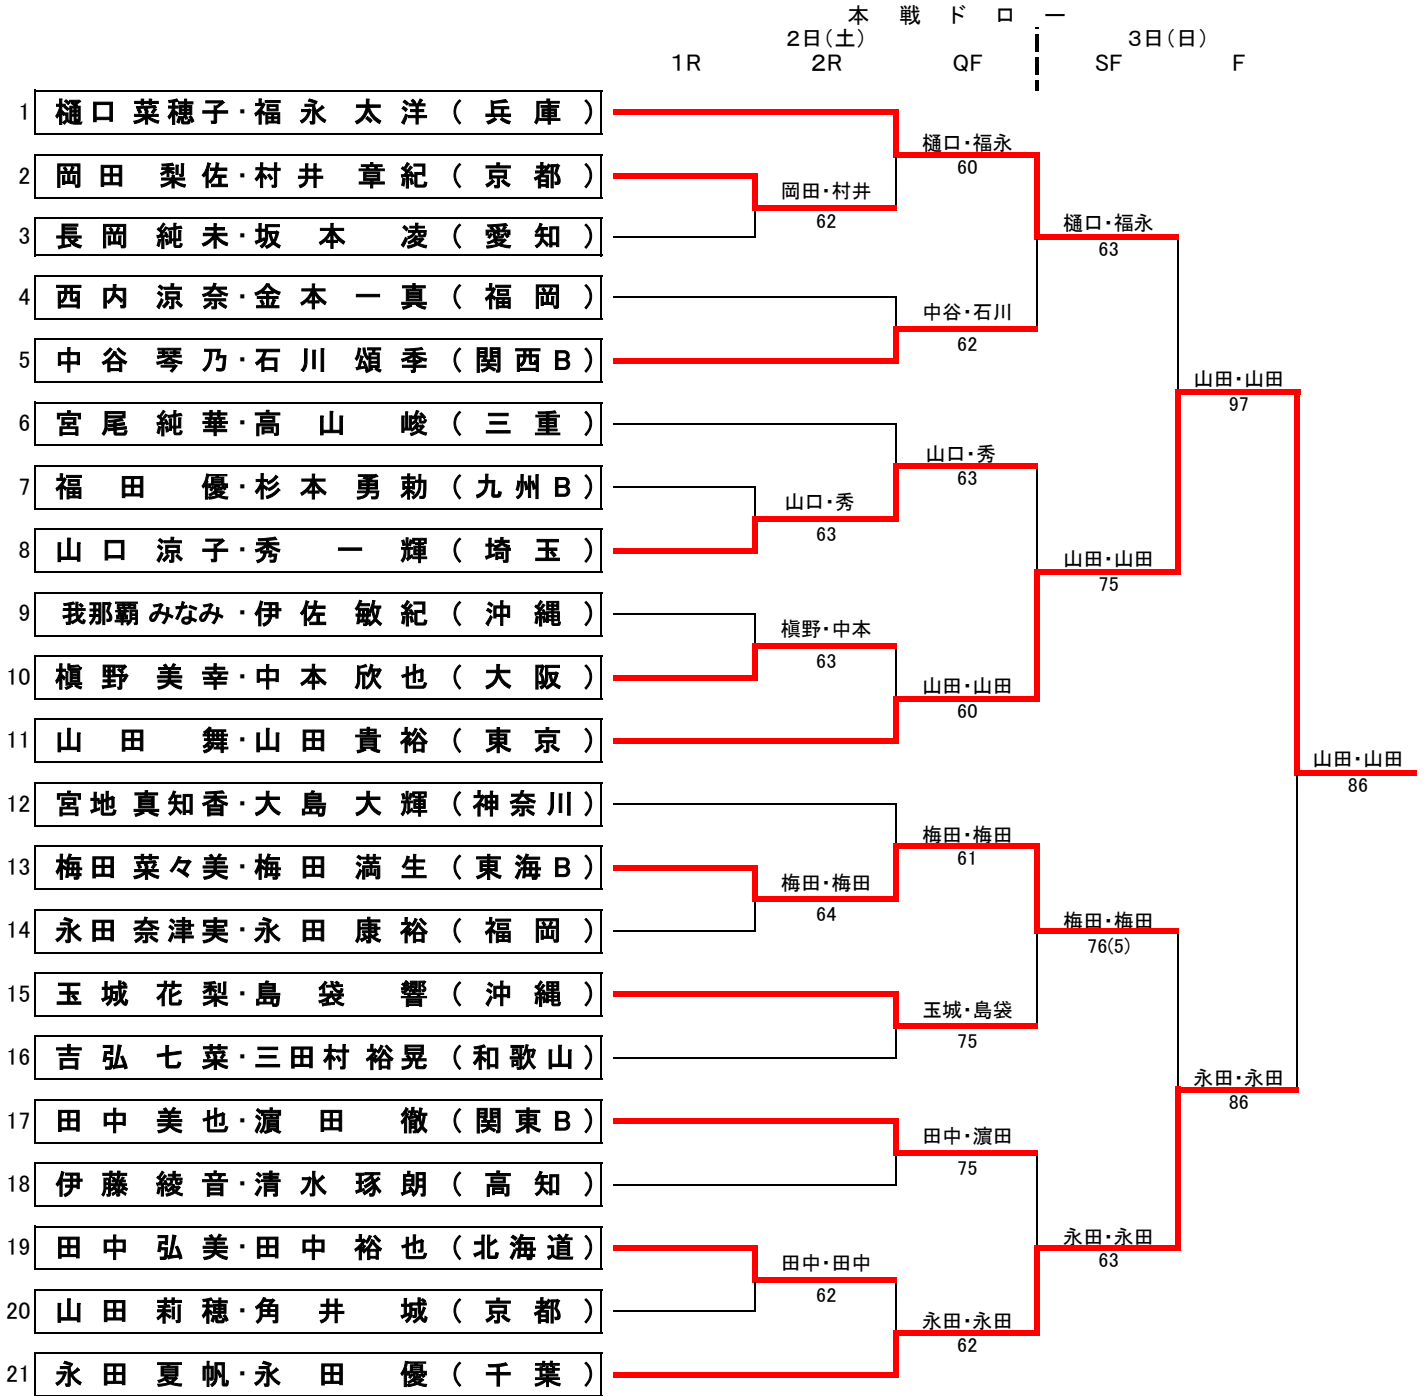

《男子シングルス》

第35回全国スポーツ祭典沖縄テニス大会
那覇市 奥武山公園庭球場

本戦 2日(土) 1R 2R QF SF F
 ード 3日(日)

《女子シングルス》

第35回全国スポーツ祭典沖縄テニス大会
那覇市 奥武山公園庭球場

本戦 2日(土) 1R 2R
 ード 3日(日) QF SF F

《壮年男子シングルス》

第35回全国スポーツ祭典沖縄テニス大会

那覇市 奥武山公園庭球場

本戦 2日(土) 1R 2R QF SF F
 一口 3日(日)

《 男子ダブルス 》

第35回全国スポーツ祭典沖縄テニス大会
那覇市 奥武山公園庭球場

本戦ドロー

1R 2日(土) QF SF F
2R

3日(日)

《女子ダブルス》

第35回全国スポーツ祭典沖縄テニス大会
那覇市 奥武山公園庭球場

本戦ドロー
2日(土) 1R QF SF F
3日(日)

《 ミックスダブルス 》

第35回全国スポーツ祭典沖縄テニス大会
那覇市 奥武山公園庭球場

《 壮年女子ダブルス 》

第35回全国スポーツ祭典沖縄テニス大会
那覇市 奥武山公園庭球場